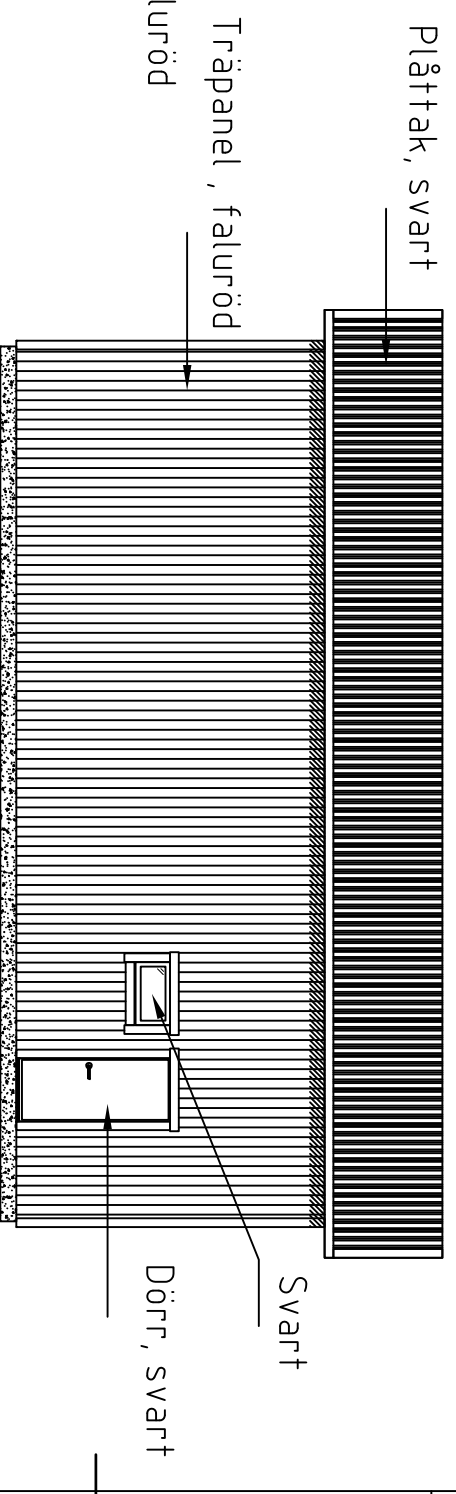

FASAD MOT NORD OST

FASAD MOT SYD OST

Färger:

Faluröd NCS S 5040-Y80R

Svart NCS 9000-N

FILE NAME	Rifn A01 fasad NO samt SO	FSCM NO	SHEET	SCALE
SIZE	A3			1:100
DRAWN	2020-08-17 Jacek Bielawski		KV. BAGGENSUDDEN 2:9 Fasad mot NO samt SO	
CHECK				
APPR.				
ISSUED				
REV	20200916		DWG NO	A01
CONTRACT NO				